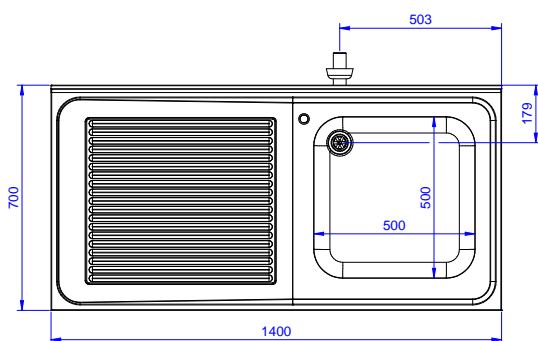

Fronte

Lato

D = Scarico acqua

Alto

### Informazioni chiave

 Dimensioni esterne,  
 larghezza:

132900 (SL14SN) 1400 mm

 Dimensioni esterne,  
 profondità:

700 mm

Dimensioni esterne, altezza:

900 mm

Dimensione alzatina, altezza:

100 mm

 Dimensione alzatina,  
 profondità:

13 mm

Dimensione alzatina, raggio:

R=10

Numero di vasche:

1

Dimensione vasca: