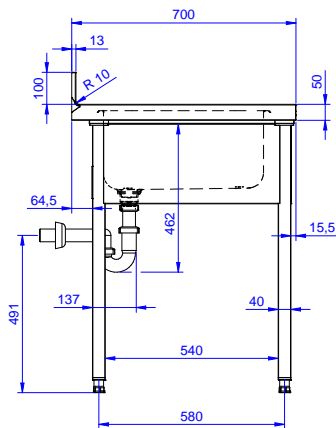

D = Scarico acqua