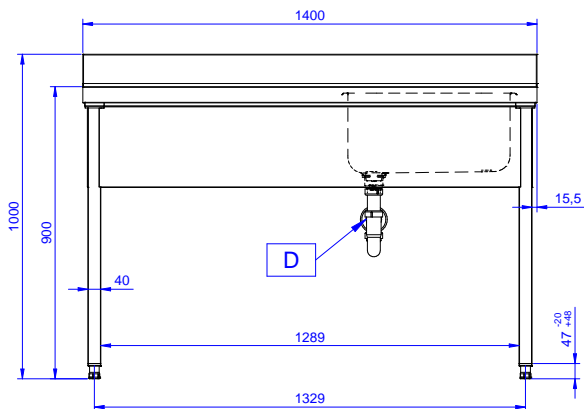

Fronte

Lato